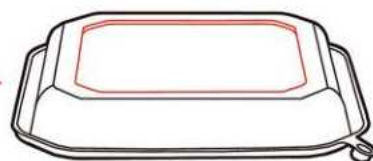

POINT

水果盒系列 Fruit containers

透氣孔專利設計

市面上一般容器透氣孔主要設計於頂蓋，我們的專利透氣孔則設計於側邊，容器內部之間的氣流能維持蔬果新鮮不易腐爛，且能避免直接接觸到內容物，即便被惡作劇從透氣孔插入異物，仍然能肉眼辨識，進而避免購買。

編號	容量 oz / cc	產品尺寸 (長x寬x高mm)	入數		材積	材質
			箱	袋		
FA24	24 / 710	189x170x53	200	50	3.71	PET
FA36	36 / 1100	189x170x80	200	50	3.99	PET

沙拉冷食大型容器

底/蓋兩件式容器 Clear tray

SA9L
219x219x31mm

SA948
231x231x73mm

蓋子凹槽設計可堆疊功能，
節省貨架空間，陳列更多產品。

編號	容量 oz / cc	產品尺寸 (長x寬x高mm)	入數		材積	材質
			箱	袋		
SA9L	凸蓋	219x219x31	240	60	2.96	PET
SA936	36 / 1100	231x231x47	240	60	3.43	PET
SA948	48 / 1420	231x231x73	240	60	3.59	PET