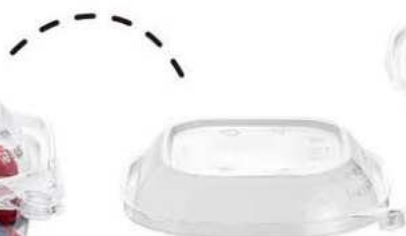

輕食/美式容器

Square Bowls

直徑7吋

SJ724B
190x190x57

SJ732B
190x190x70

SJ 系列

兩種透明上蓋搭配, 更完美展現食物

SJ516B
127x127x79